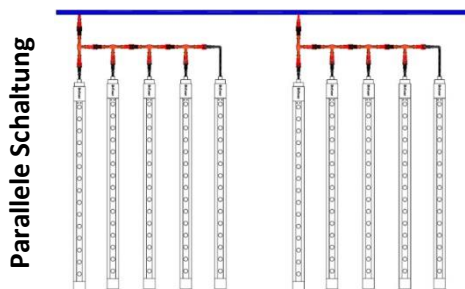

DATENBLATT

LED Feuchtraumleuchte 18 Watt / 24 Watt

betrifft nachstehend angeführte Artikelnummern:

LRI-018-001, LRI-018-002, LRI-018-003, LRI-018-004 bzw. LRI-024-001, LRI-024-002, LRI-024-003, LRI-024-004

TerraLED Industrie-LED-Feuchtraumleuchten 18 W bzw. 24 W

- LED Power: 18 Watt bzw. 24 Watt
- Leuchtstärke 1800 Lumen bzw. 2400 Lumen
- Länge: 120cm bzw. 150cm
- Schaltung: parallel, seriell
- Schutzart IP 65 (staub- und strahlwasserdicht)
- Lichtfarbe: 6000K (kaltweiss), 3000K (warmweiss)
- Leuchtwinkel 240° (auch Decke wird mitbeleuchtet)
- Versorgungsspannung: 85-265V
- Ra 80
- Bruchfest durch Polykarbonatummantelung
- Sehr geringe Montagehöhe, da keine zusätzliche Halterung notwendig
- Inkl. Montagematerial
- Lebensdauer 50.000 Betriebsstunden
- Garantie: 3 Jahre