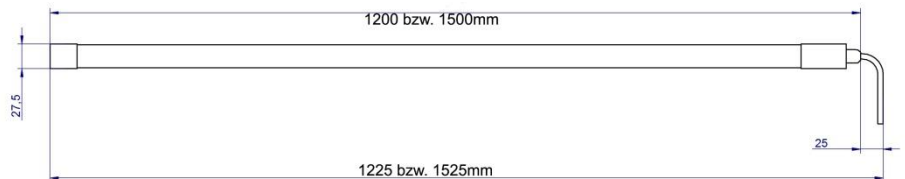

DATENBLATT

LED Feuchtraumleuchte 18 Watt / 24 Watt

betrifft nachstehend angeführte Artikelnummern:

LRI-018-001, LRI-018-002, LRI-018-003, LRI-018-004 bzw. LRI-024-001, LRI-024-002, LRI-024-003, LRI-024-004

TerraLED Industrie-LED-Feuchtraumleuchten 18 W bzw. 24 W

- LED Power: 18 Watt bzw. 24 Watt
- Leuchtstärke 1800 Lumen bzw. 2400 Lumen
- Länge: 120cm bzw. 150cm
- Schaltung: parallel, seriell
- Schutzart IP 65 (staub- und strahlwasserdicht)
- Lichtfarbe: 6000K (kaltweiss), 3000K (warmweiss)
- Leuchtwinkel 240° (auch Decke wird mitbeleuchtet)
- Versorgungsspannung: 85-265V
- Ra 80
- Bruchfest durch Polykarbonatummantelung
- Sehr geringe Montagehöhe, da keine zusätzliche Halterung notwendig
- Inkl. Montagematerial
- Lebensdauer 50.000 Betriebsstunden
- Garantie: 3 Jahre