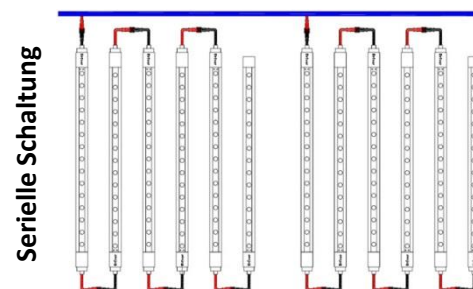

DATENBLATT

LED Feuchtraumleuchte 18 Watt / 24 Watt

betrifft nachstehend angeführte Artikelnummern:

LRI-018-001, LRI-018-002, LRI-018-003, LRI-018-004 bzw. LRI-024-001, LRI-024-002, LRI-024-003, LRI-024-004

TerraLED Industrie-LED-Feuchtraumleuchten 18 W bzw. 24 W

- LED Power: 18 Watt bzw. 24 Watt
- Leuchtstärke 1800 Lumen bzw. 2400 Lumen
- Länge: 120cm bzw. 150cm
- Schaltung: parallel, seriell
- Schutzart IP 65 (staub- und strahlwasserdicht)
- Lichtfarbe: 6000K (kaltweiss), 3000K (warmweiss)
- Leuchtwinkel 240° (auch Decke wird mitbeleuchtet)
- Versorgungsspannung: 85-265V
- Ra 80
- Bruchfest durch Polykarbonatummantelung
- Sehr geringe Montagehöhe, da keine zusätzliche Halterung notwendig
- Inkl. Montagematerial
- Lebensdauer 50.000 Betriebsstunden
- Garantie: 3 Jahre