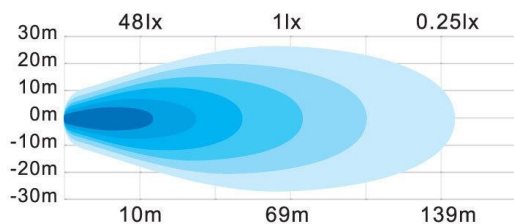

Datenblatt

LED-Scheinwerfer 18 Watt E (Artikel-Nr.: TL3-18E)

Sehr preiswerter Qualitäts-Scheinwerfer als Einstiegsmodell.

FLUTER

- ☑ LED Power: 18 Watt
- ☑ Leuchtwinkel 90°
- ☑ 6 Hochleistungs-LEDs
- ☑ Ca. 2x bessere Ausleuchtung als 55W Halogen-Strahler
- ☑ Leuchtstärke 1.530 Lumen
- ☑ Energiesparend
- ☑ Versorgungsspannung: 10-30V DC
- ☑ Stromaufnahme 1,5A bei 12V / 0,8A bei 24V
- ☑ Internes Vorschaltgerät (vorhandene Scheinwerfer können ohne Umbau der Elektrik ersetzt werden)
- ☑ Schutzart IP 67 (wasserdicht)
- ☑ Lichtfarbe: 6000K (kaltweiss)
- ☑ Arbeitstemperatur -40 bis +80°C
- ☑ Gehäuse aus Aluminium-Druckguss
- ☑ Hochwertige Speziallinse aus PMMA
- ☑ Inkl. Montagehalterung und Schraube
- ☑ Abmessungen 160mm x 45mm x 63mm
- ☑ Anschlusskabel 2-polig ca. 50cm
- ☑ Lebensdauer 35.000 Betriebsstunden
- ☑ EMC-entstört, keine Störungen im Radioempfang
- ☑ Garantie: 2 Jahre