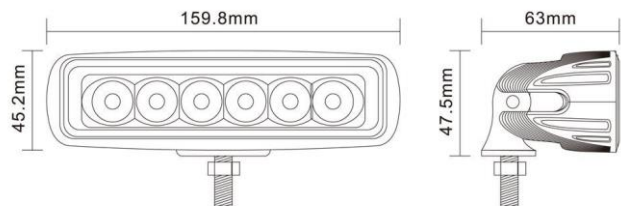

Datenblatt

LED-Scheinwerfer 18 Watt E (Artikel-Nr.: TL3-18E)

Sehr preiswerter Qualitäts-Scheinwerfer als Einstiegsmodell.

FLUTER

- ☑ LED Power: 18 Watt
- ☑ Leuchtwinkel 90°
- ☑ 6 Hochleistungs-LEDs
- ☑ Ca. 2x bessere Ausleuchtung als 55W Halogen-Strahler
- ☑ Leuchtstärke 1.530 Lumen
- ☑ Energiesparend
- ☑ Versorgungsspannung: 10-30V DC
- ☑ Stromaufnahme 1,5A bei 12V / 0,8A bei 24V
- ☑ Internes Vorschaltgerät (vorhandene Scheinwerfer können ohne Umbau der Elektrik ersetzt werden)
- ☑ Schutzart IP 67 (wasserdicht)
- ☑ Lichtfarbe: 6000K (kaltweiss)
- ☑ Arbeitstemperatur -40 bis +80°C
- ☑ Gehäuse aus Aluminium-Druckguss
- ☑ Hochwertige Speziallinse aus PMMA
- ☑ Inkl. Montagehalterung und Schraube
- ☑ Abmessungen 160mm x 45mm x 63mm
- ☑ Anschlusskabel 2-polig ca. 50cm
- ☑ Lebensdauer 35.000 Betriebsstunden
- ☑ EMC-entstört, keine Störungen im Radioempfang
- ☑ Garantie: 2 Jahre