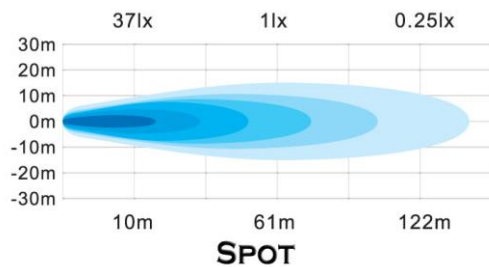

DATENBLATT

LED-Scheinwerfer 27 Watt E / R

betrifft nachstehend angeführte Artikelnummern:
TL3-27E-001, TL3-27E-002, TL3-27R-001, TL3-27R-002

- LED Power: 27 Watt
- 9 Hochleistungs-LEDs
- Leuchtstärke 2300 Lumen
- Versorgungsspannung: 10-30V DC
- Stromaufnahme 2,2A bei 12V / 1,1A bei 24V
- Internes Vorschaltgerät (vorhandene Scheinwerfer können ohne Umbau der Elektrik ersetzt werden)
- Schutzart IP 67 (wasserdicht)
- Lichtfarbe: 6000K (kaltweiss)
- Arbeitstemperatur -40 bis +80°C
- Gehäuse aus Aluminium-Druckguss
- Hochwertige Speziallinse aus PMMA
- Inkl. Montagehalterung und Schrauben aus Edelstahl
- Abmessungen 128mm x 110mm x 55mm
- Anschlusskabel 2-polig ca. 50cm
- Lebensdauer 35.000 Betriebsstunden
- EMC-entstört, keine Störungen im Radioempfang
- Garantie: 2 Jahre