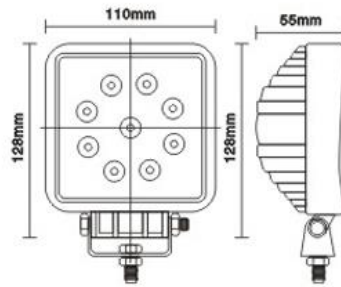

DATENBLATT

LED-Scheinwerfer 27 Watt E / R

betrifft nachstehend angeführte Artikelnummern:
TL3-27E-001, TL3-27E-002, TL3-27R-001, TL3-27R-002

- LED Power: 27 Watt
- 9 Hochleistungs-LEDs
- Leuchtstärke 2300 Lumen
- Versorgungsspannung: 10-30V DC
- Stromaufnahme 2,2A bei 12V / 1,1A bei 24V
- Internes Vorschaltgerät (vorhandene Scheinwerfer können ohne Umbau der Elektrik ersetzt werden)
- Schutzart IP 67 (wasserdicht)
- Lichtfarbe: 6000K (kaltweiss)
- Arbeitstemperatur -40 bis +80°C
- Gehäuse aus Aluminium-Druckguss
- Hochwertige Speziallinse aus PMMA
- Inkl. Montagehalterung und Schrauben aus Edelstahl
- Abmessungen 128mm x 110mm x 55mm
- Anschlusskabel 2-polig ca. 50cm
- Lebensdauer 35.000 Betriebsstunden
- EMC-entstört, keine Störungen im Radioempfang
- Garantie: 2 Jahre