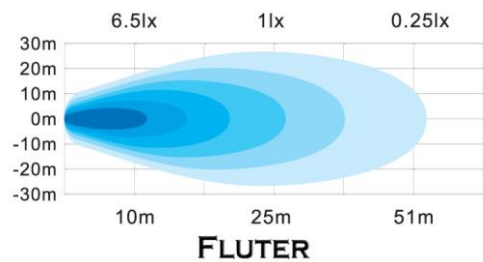

DATENBLATT

LED-Scheinwerfer 27 Watt E / R

betrifft nachstehend angeführte Artikelnummern:
TL3-27E-001, TL3-27E-002, TL3-27R-001, TL3-27R-002

- LED Power: 27 Watt
- 9 Hochleistungs-LEDs
- Leuchtstärke 2300 Lumen
- Versorgungsspannung: 10-30V DC
- Stromaufnahme 2,2A bei 12V / 1,1A bei 24V
- Internes Vorschaltgerät (vorhandene Scheinwerfer können ohne Umbau der Elektrik ersetzt werden)
- Schutzart IP 67 (wasserdicht)
- Lichtfarbe: 6000K (kaltweiss)
- Arbeitstemperatur -40 bis +80°C
- Gehäuse aus Aluminium-Druckguss
- Hochwertige Speziallinse aus PMMA
- Inkl. Montagehalterung und Schrauben aus Edelstahl
- Abmessungen 128mm x 110mm x 55mm
- Anschlusskabel 2-polig ca. 50cm
- Lebensdauer 35.000 Betriebsstunden
- EMC-entstört, keine Störungen im Radioempfang
- Garantie: 2 Jahre