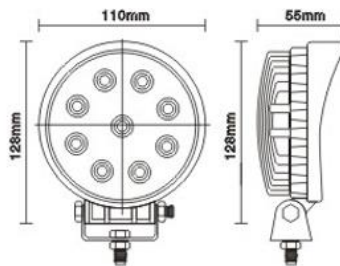

DATENBLATT

LED-Scheinwerfer 27 Watt E / R

betrifft nachstehend angeführte Artikelnummern:
TL3-27E-001, TL3-27E-002, TL3-27R-001, TL3-27R-002

- LED Power: 27 Watt
- 9 Hochleistungs-LEDs
- Leuchtstärke 2300 Lumen
- Versorgungsspannung: 10-30V DC
- Stromaufnahme 2,2A bei 12V / 1,1A bei 24V
- Internes Vorschaltgerät (vorhandene Scheinwerfer können ohne Umbau der Elektrik ersetzt werden)
- Schutzart IP 67 (wasserdicht)
- Lichtfarbe: 6000K (kaltweiss)
- Arbeitstemperatur -40 bis +80°C
- Gehäuse aus Aluminium-Druckguss
- Hochwertige Speziallinse aus PMMA
- Inkl. Montagehalterung und Schrauben aus Edelstahl
- Abmessungen 128mm x 110mm x 55mm
- Anschlusskabel 2-polig ca. 50cm
- Lebensdauer 35.000 Betriebsstunden
- EMC-entstört, keine Störungen im Radioempfang
- Garantie: 2 Jahre